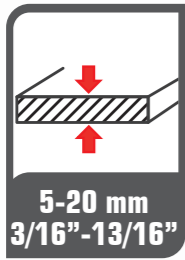

1

GREAT ACCURACY

FLEXION RESISTANCE

1

TP

PROFESSIONAL

TP-102 S

2

3

4

www.tashev-graining.com

TP-66 S
TP-75 S

TP-125 S

TP-66 T
TP-75 T

TP-102 T

TP-125 T

TP-S

REF	cm	cm	kg	mm	
TP-66 S	12954	66 cm	46 x 46 cm	11,5 kg	1
TP-75 S	12956	75 cm	53 x 53 cm	12 kg	
TP-102 S	11900	102 cm	70 x 70 cm	16,8 kg	
TP-125 S	11973	125 cm	85 x 85 cm	23,6 kg	
TP-26 S INCH	12914	26"	18" x 18"	25.35 Lb	12
TP-29 S INCH	12928	29"	21" x 21"	26.45 Lb	
TP-40 S INCH	11902	40"	27" x 27"	37.03 Lb	
TP-49 S INCH	11975	49"	33" x 33"	52.02 Lb	

TP-T

REF	cm	cm	kg	mm	
TP-66 T	12955	66 cm	46 x 46 cm	11,5 kg	1
TP-75 T	12957	75 cm	53 x 53 cm	12 kg	
TP-102 T	11901	102 cm	70 x 70 cm	16,8 kg	
TP-125 T	11974	125 cm	85 x 85 cm	23,6 kg	
TP-26 T INCH	12917	26"	18" x 18"	25.35 Lb	12
TP-29 T INCH	12929	29"	21" x 21"	26.45 Lb	
TP-40 T INCH	11903	40"	27" x 27"	37.03 Lb	

Ø22mm
Ø7/8" INCLUDED
(Ref.01901)